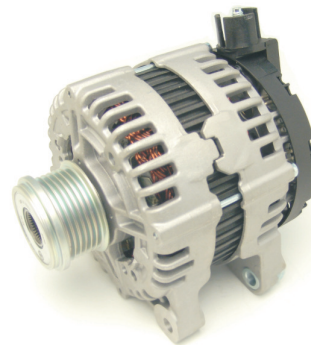

LEA0750
14V / 150A

Used On: Mercedes SLK55 2007-2010
CLK 500 2002-2009
Mercedes C55, C240, C320 & C350 2002-2007
Replaces: Bosch 0-124-615-014, 0-124-615-046
Mercedes 0-121-54-27-02, 0-131-54-83-02

LEA0753
14V / 90A

Used On: Seat Cordoba, Ibiza & Toledo 1.6 1993-1999
VW Golf III 1.4, 1.6, 1.8, 2.0 1991-1997
VW Transporter 2.0, 1.9TD, 1.9D 1990-1995
VW Passat 1.6, 1.8, 2.0 1990-1996
Replaces: Bosch 0-120-485-036, 0-120-485-034

LEA0754
14V / 150A

Used On: Ford C-Max 2.0 TDCI 2008-2010
Ford Galaxy 2.0 TDCI 2006->>
Replaces: Bosch 0-121-615-009
Ford 6G9N-10300-XA, -XB, -XC, -BB
Ford 1376501,1387927

LEA0755
14V / 150A

Used On: Ford Mondeo 2.0 TDCI 2007-2014
Ford S-Max 2.2 TDCI & S Max 2.2 2008->>
Land Rover Freelander 2.2 TD 4X4 2006-2014
Replaces: Bosch 0-121-615-021, 0-121-615-121
Ford 6GN-10300-ADA, -ADB, 1435647,1455494

LEA0756
14V / 150A

Used On: Ford Mondeo 2.5 2007-2014
Ford S Max 2.5 2006->>
Volvo S60, S80 2.4D & V60, V70 2.4 2010->>
Replaces: Bosch 0-121-615-005, 0-121-615-105
Ford 6G9N-10300-HA, -HB, -HC, -HD
Ford 1379701,1388004,1425016